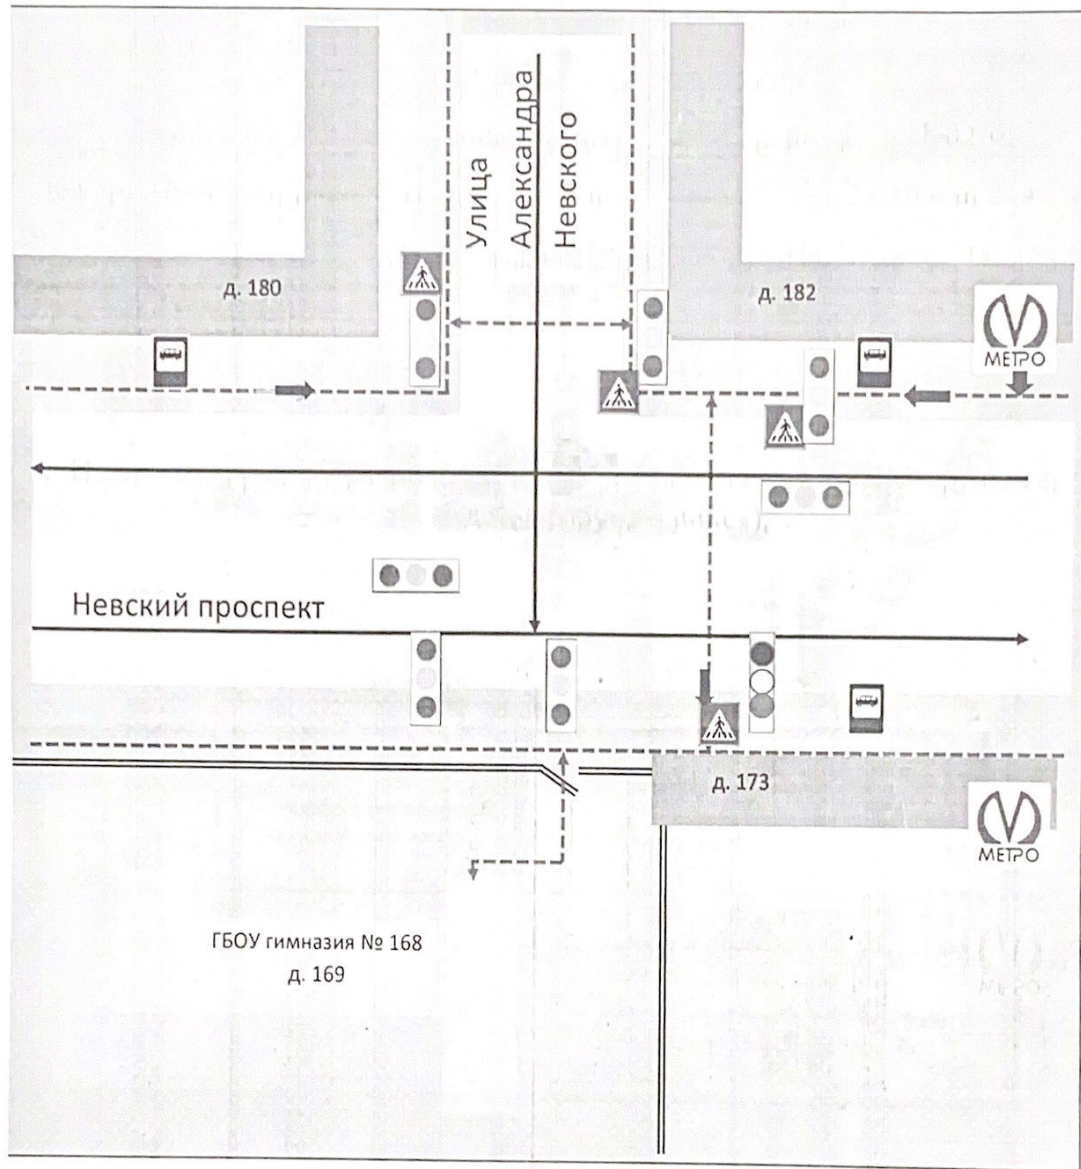

1. План-схема района расположения ОУ, пути движения транспортных средств и детей (обучающихся).