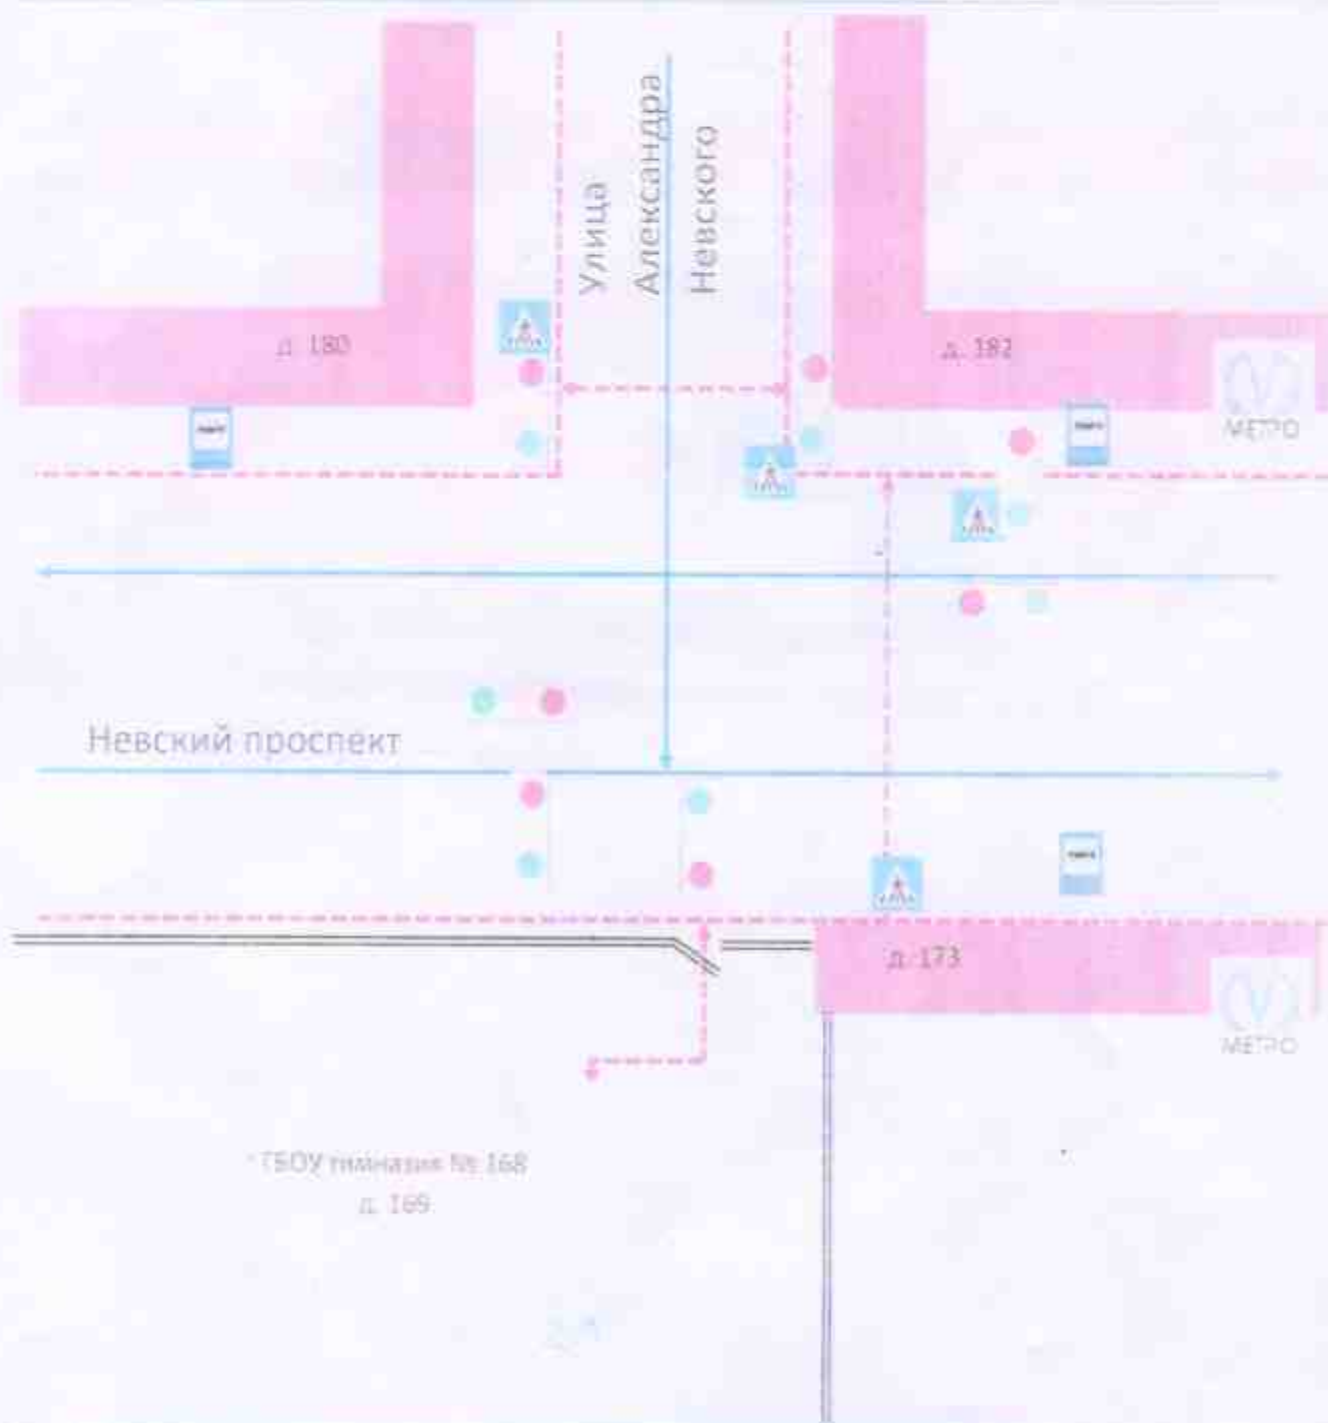

1. План-схема района расположения ОУ,
пути движения транспортных средств и детей (обучающихся).

	контур здания		движение учащихся (пешком)
	тротуарная часть		движение транспортных средств
	тротуар