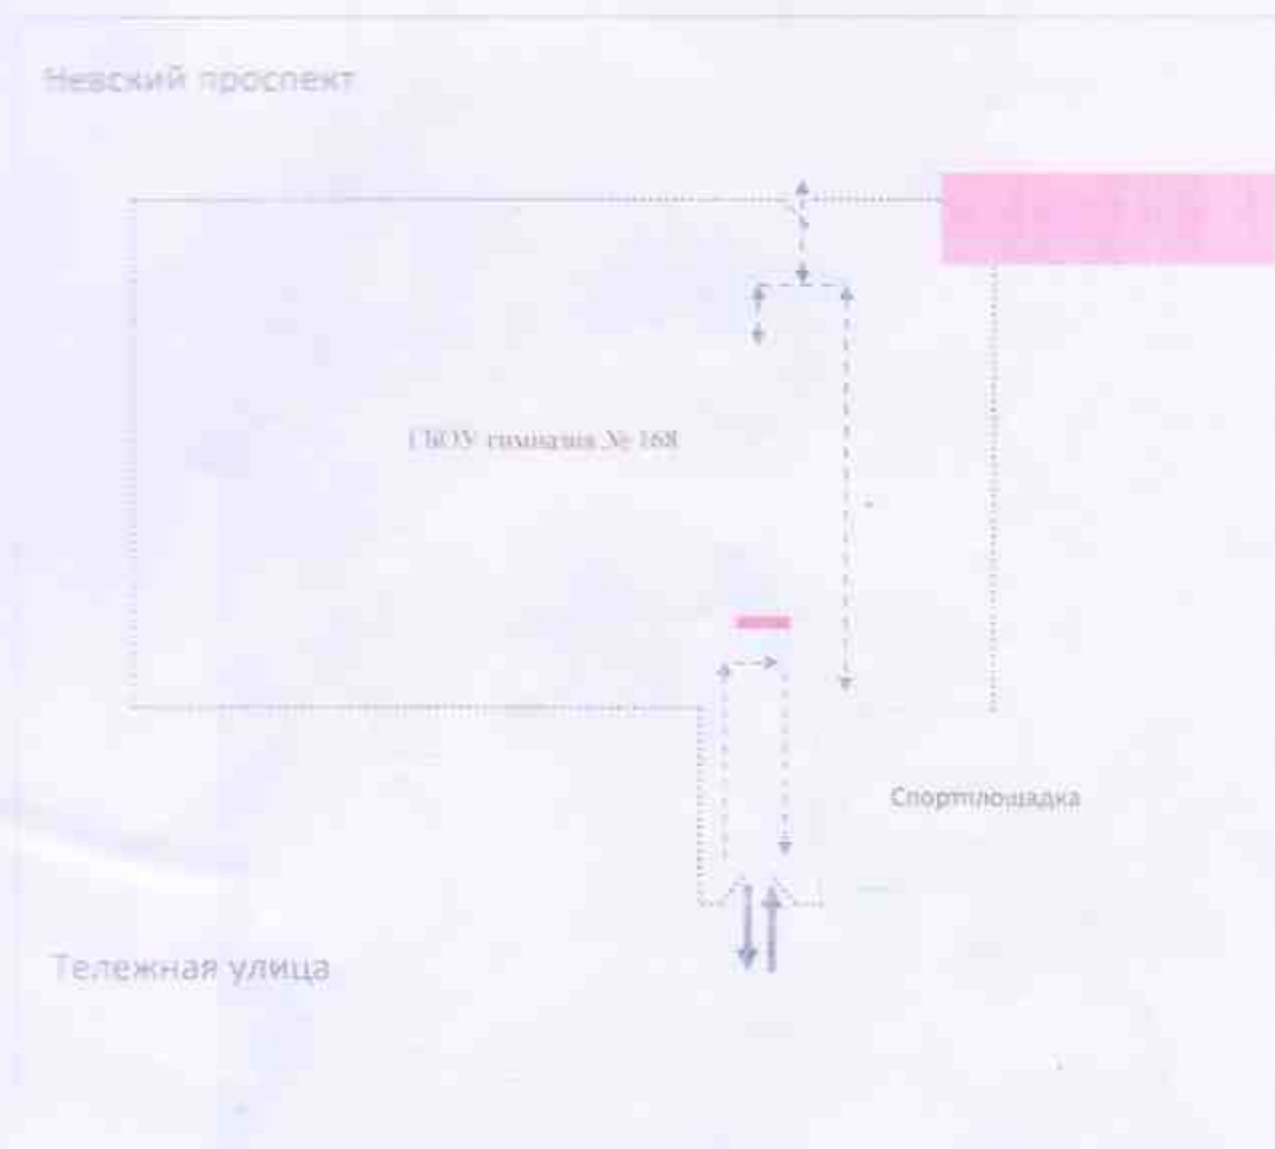

3. Пути движения транспортных средств к местам погрузки/разгрузки и рекомендуемые пути передвижения детей по территории образовательного учреждения